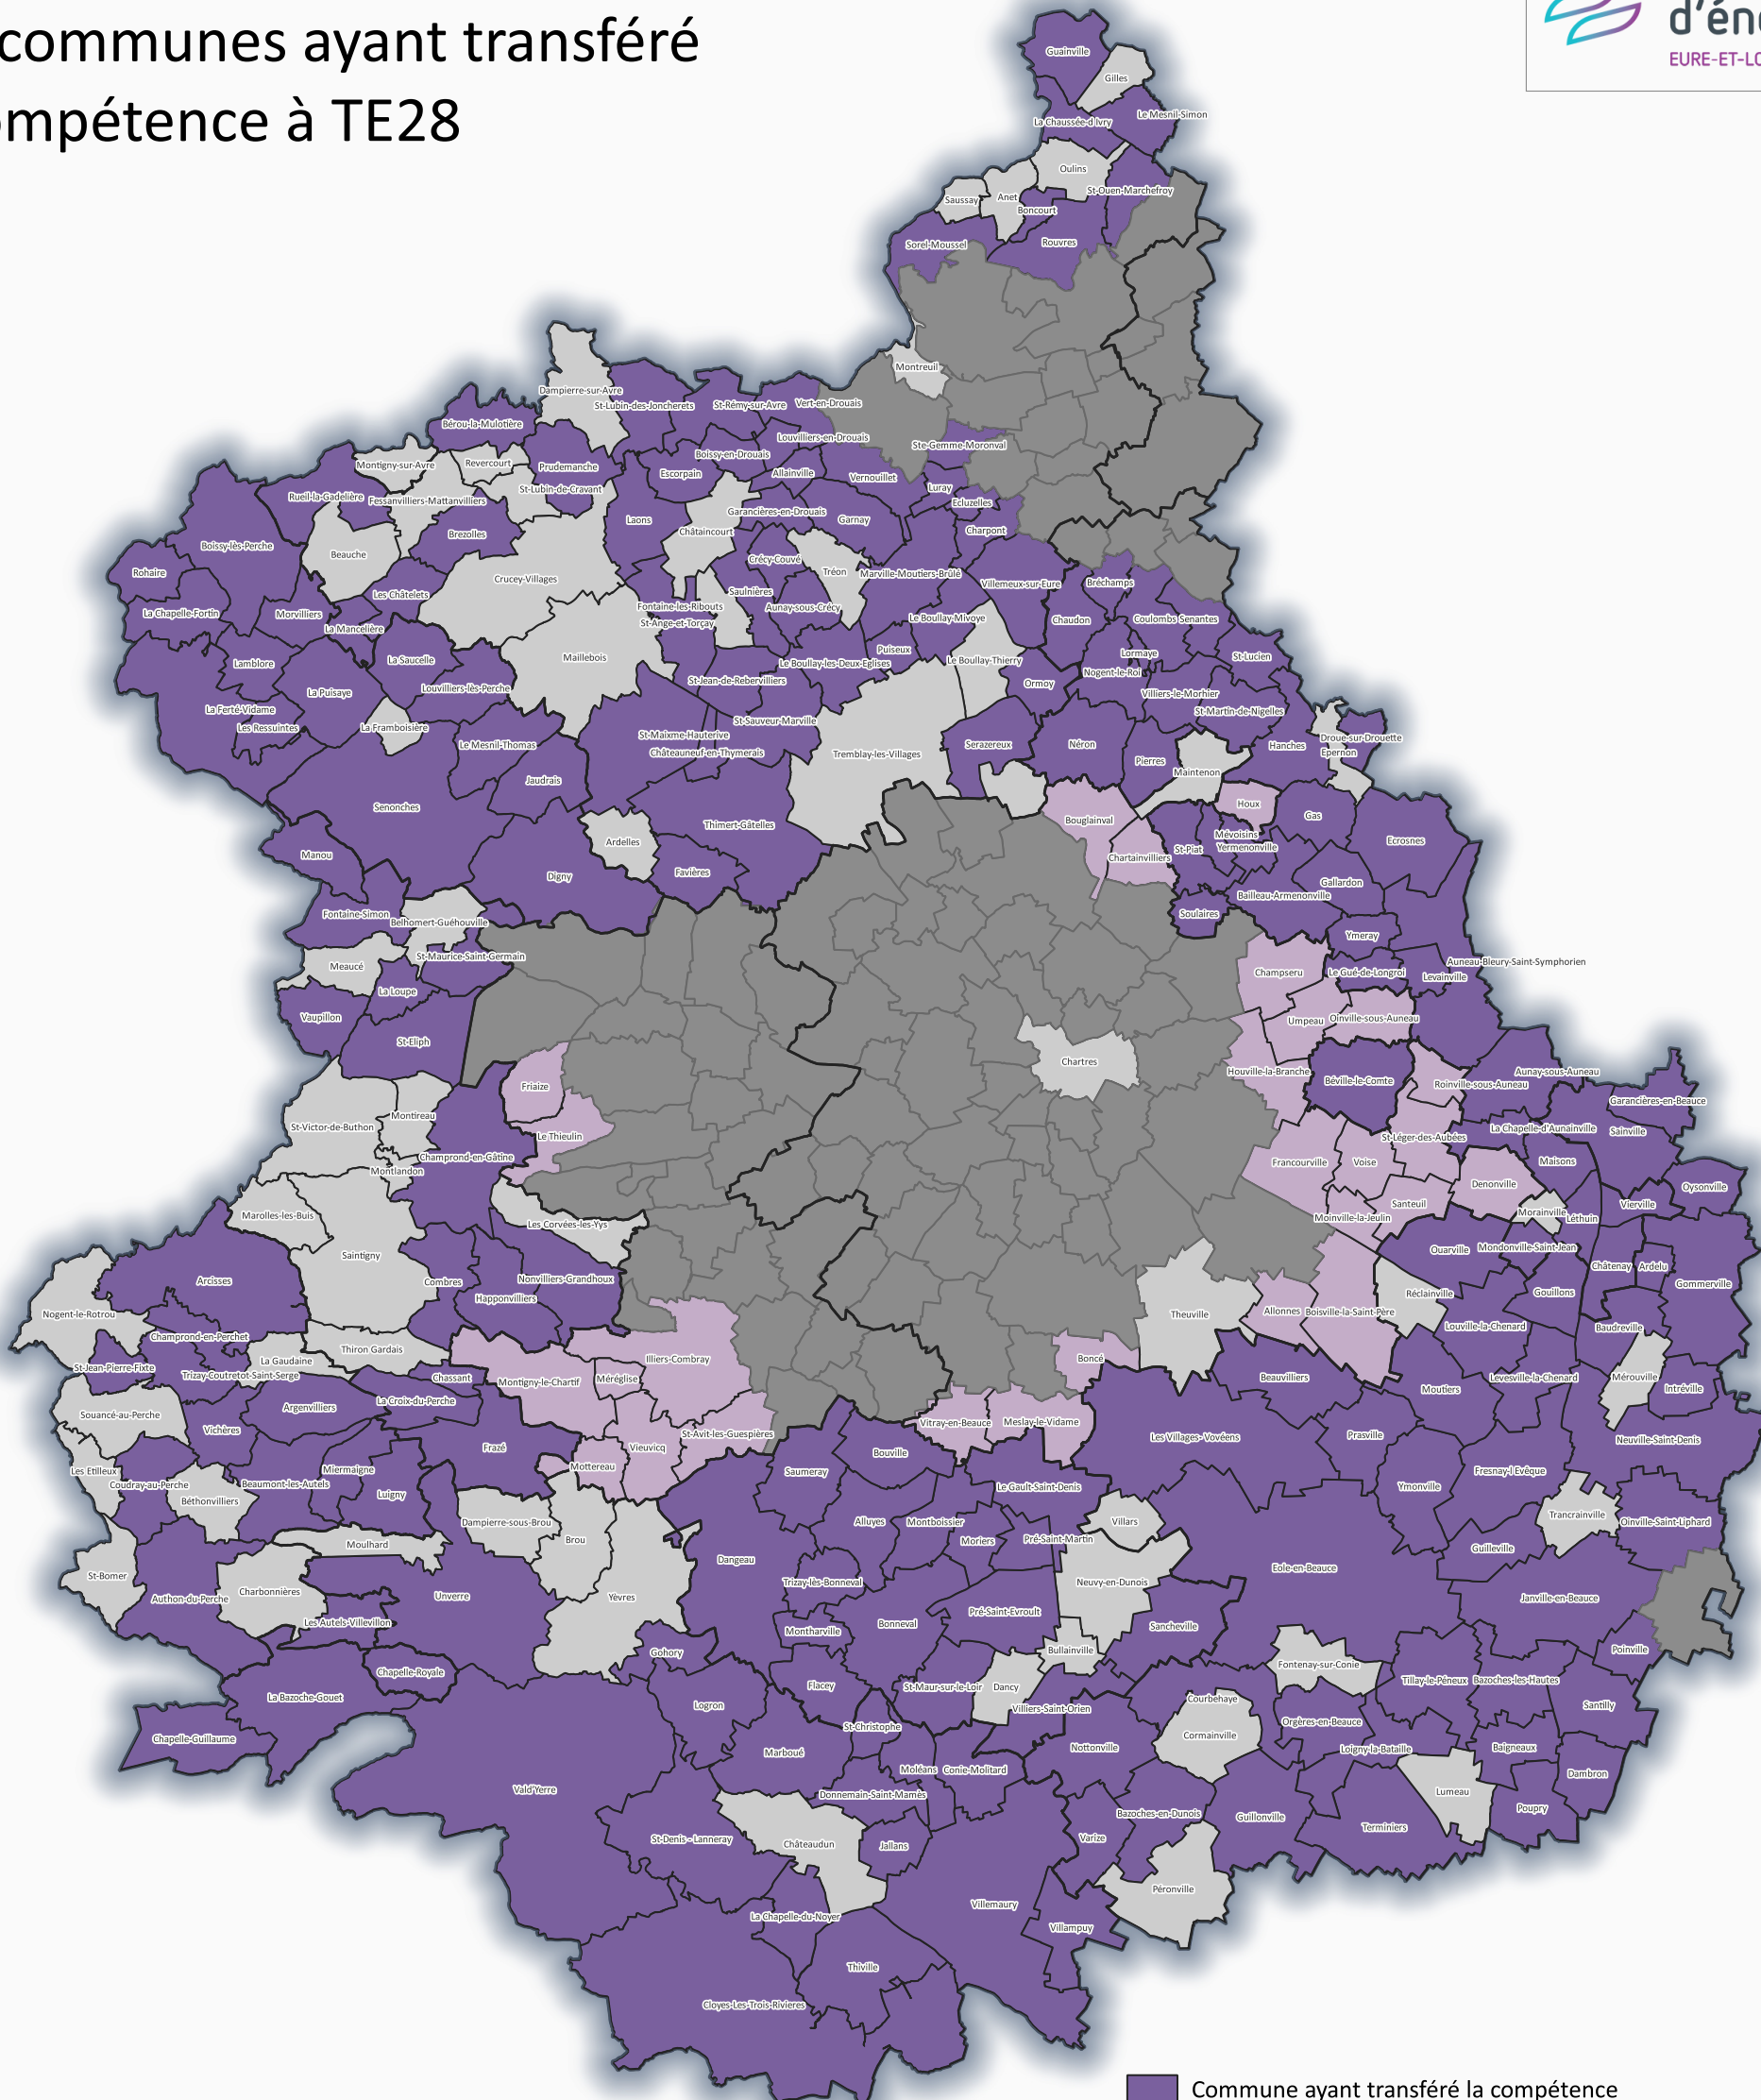

Éclairage Public : 216 communes ayant transféré la compétence à TE28

- Commune ayant transféré la compétence
- Commune ayant transféré la compétence via l'intercommunalité (CA Chartres Métropole / CC Entre Beauce-et-Perche)
- Commune ayant conservé la compétence
- Commune hors TE28

0 7 km

Carte réalisée par le service Cartographie de Territoire d'Énergie Eure-et-Loir (Juin 2026)

Sources : TE28, IGN